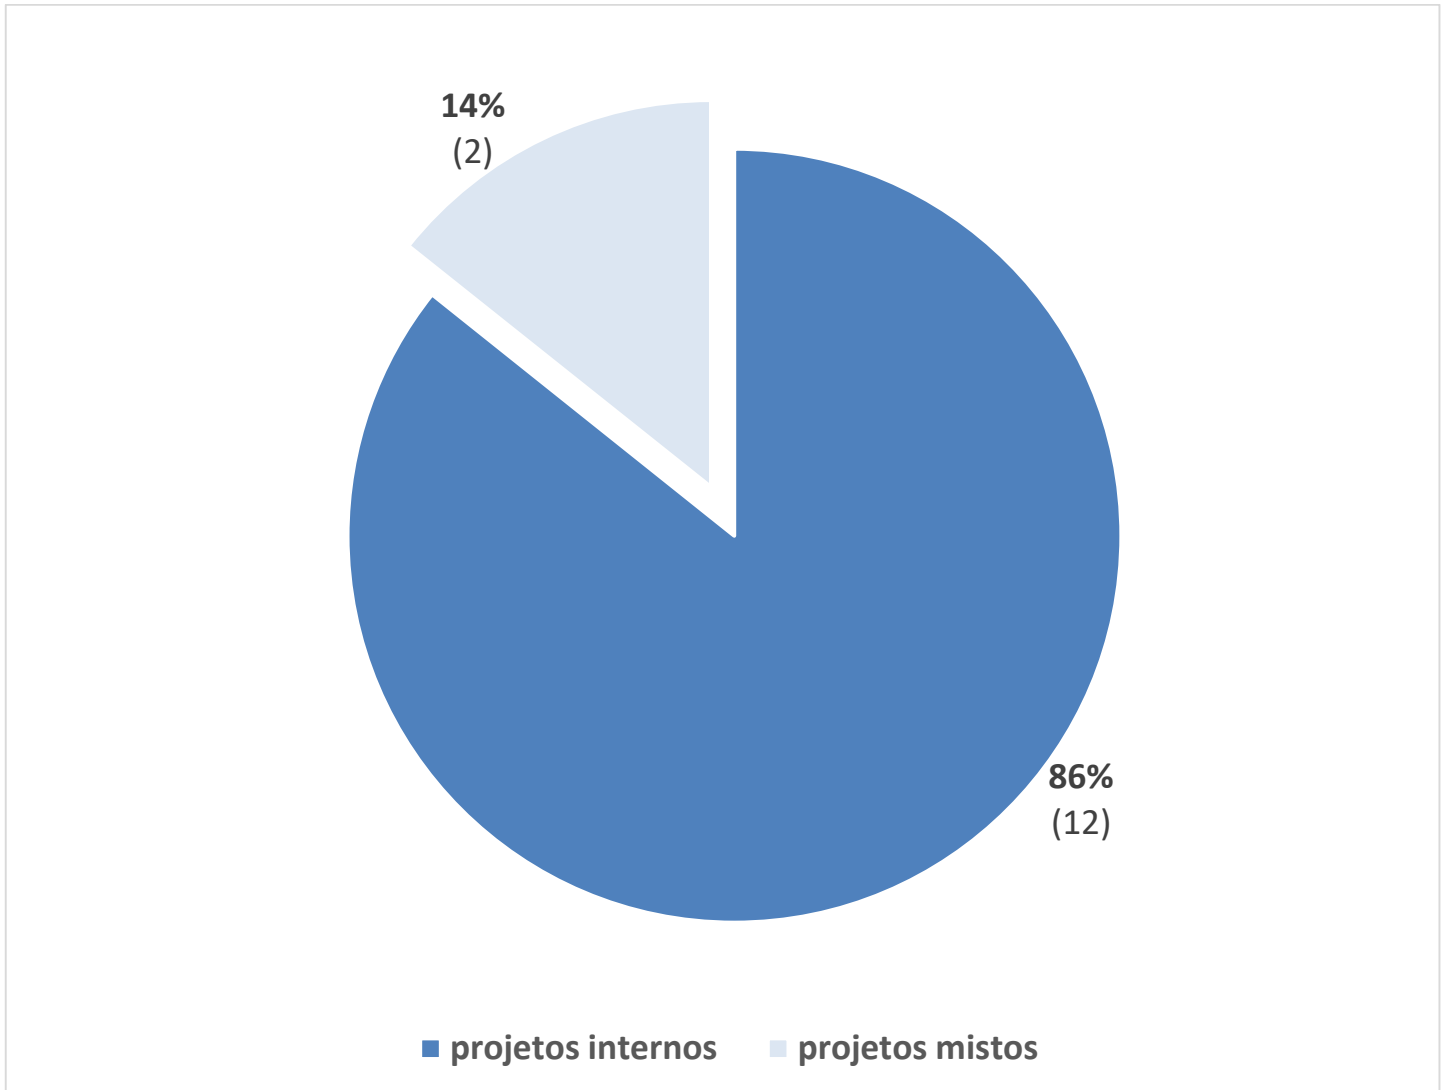

GOVERNO DO ESTADO DE SÃO PAULO
SECRETARIA DE MEIO AMBIENTE, INFRAESTRUTURA E LOGÍSTICA

Instituto de Pesquisas Ambientais

Gráfico 1 – Relação de Servidores por Projetos de Pesquisas na Plataforma CadGP (09 Pesquisadores x 19 Demais Carreiras) - Março/2024

GOVERNO DO ESTADO DE SÃO PAULO
SECRETARIA DE MEIO AMBIENTE, INFRAESTRUTURA E LOGÍSTICA

Instituto de Pesquisas Ambientais

Gráfico 2 – Número de Projetos de Pesquisa Internos x Projeto Mistos na Plataforma CadGP - Março/2024

Gráfico 3 – Número de Projetos Migrados x Projetos Iniciados na Plataforma CadGP - Março/2024

Gráfico 4 – Status dos Projetos de Pesquisas na Plataforma CadGP - Março/2024

Dúvidas e sugestões

Para dúvidas relacionadas ao uso do CadGP, entre em contato pelo e-mail: