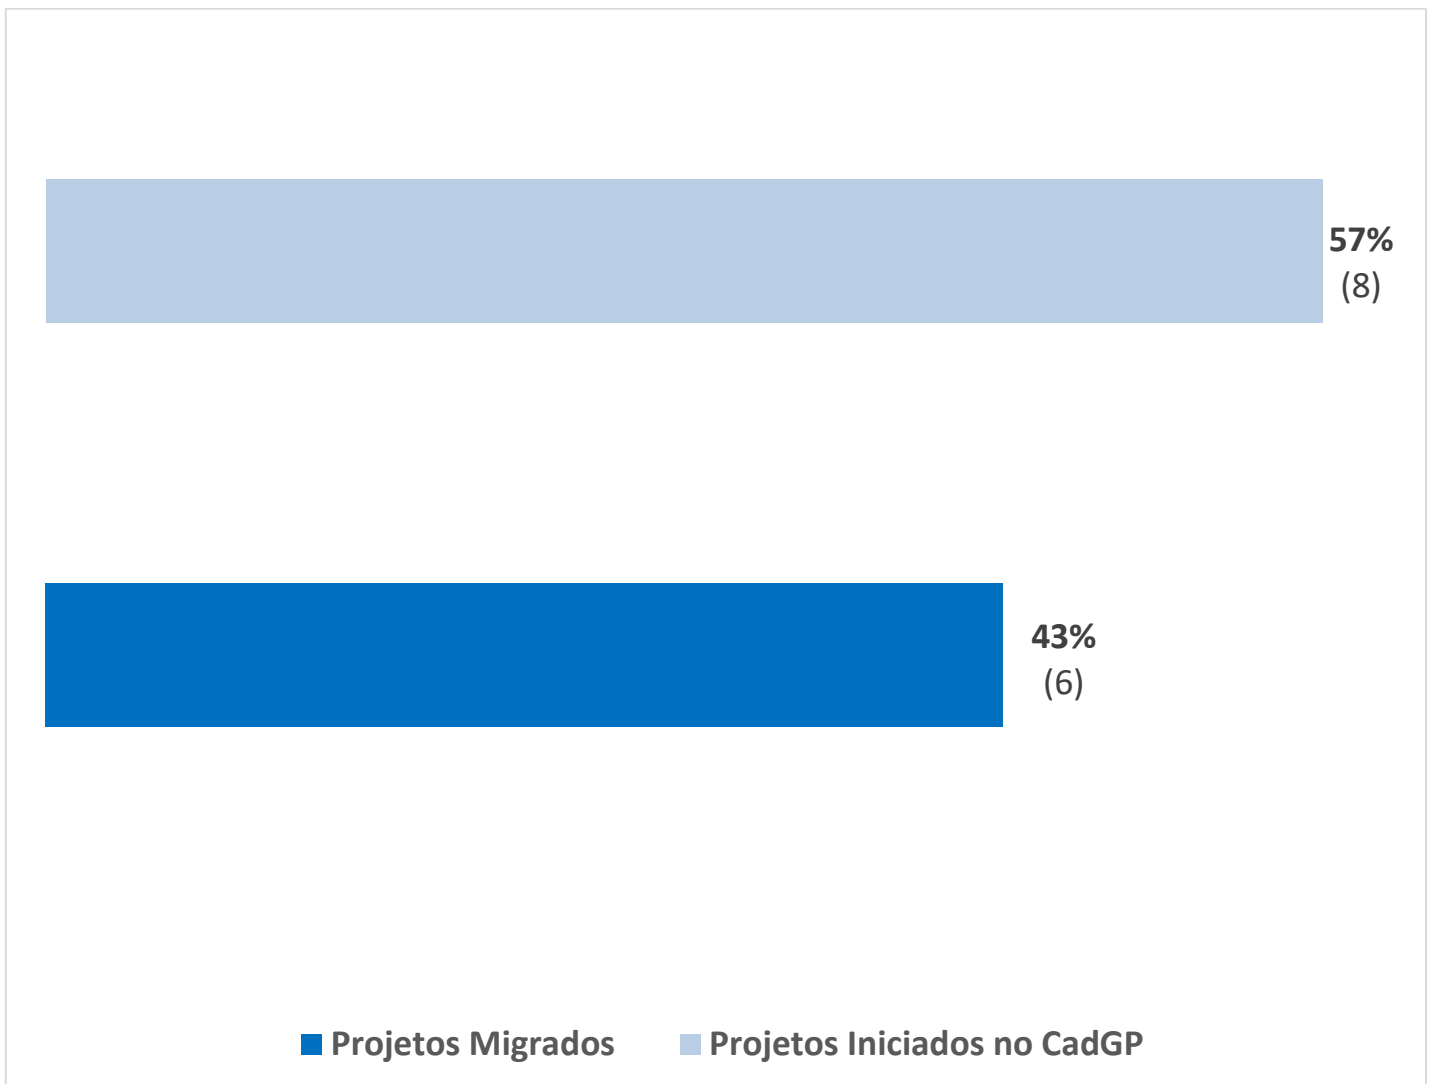

GOVERNO DO ESTADO DE SÃO PAULO
SECRETARIA DE MEIO AMBIENTE, INFRAESTRUTURA E LOGÍSTICA

Instituto de Pesquisas Ambientais

Gráfico 1 – Relação de Servidores por Projetos de Pesquisas na Plataforma CadGP (09 Pesquisadores x 19 Demais Carreiras) - Março/2024

GOVERNO DO ESTADO DE SÃO PAULO
SECRETARIA DE MEIO AMBIENTE, INFRAESTRUTURA E LOGÍSTICA

Instituto de Pesquisas Ambientais

Gráfico 2 – Número de Projetos de Pesquisa Internos x Projeto Mistos na Plataforma CadGP - Março/2024

Gráfico 3 – Número de Projetos Migrados x Projetos Iniciados na Plataforma CadGP - Março/2024

Gráfico 4 – Status dos Projetos de Pesquisas na Plataforma CadGP - Março/2024

Dúvidas e sugestões

Para dúvidas relacionadas ao uso do CadGP, entre em contato pelo e-mail: