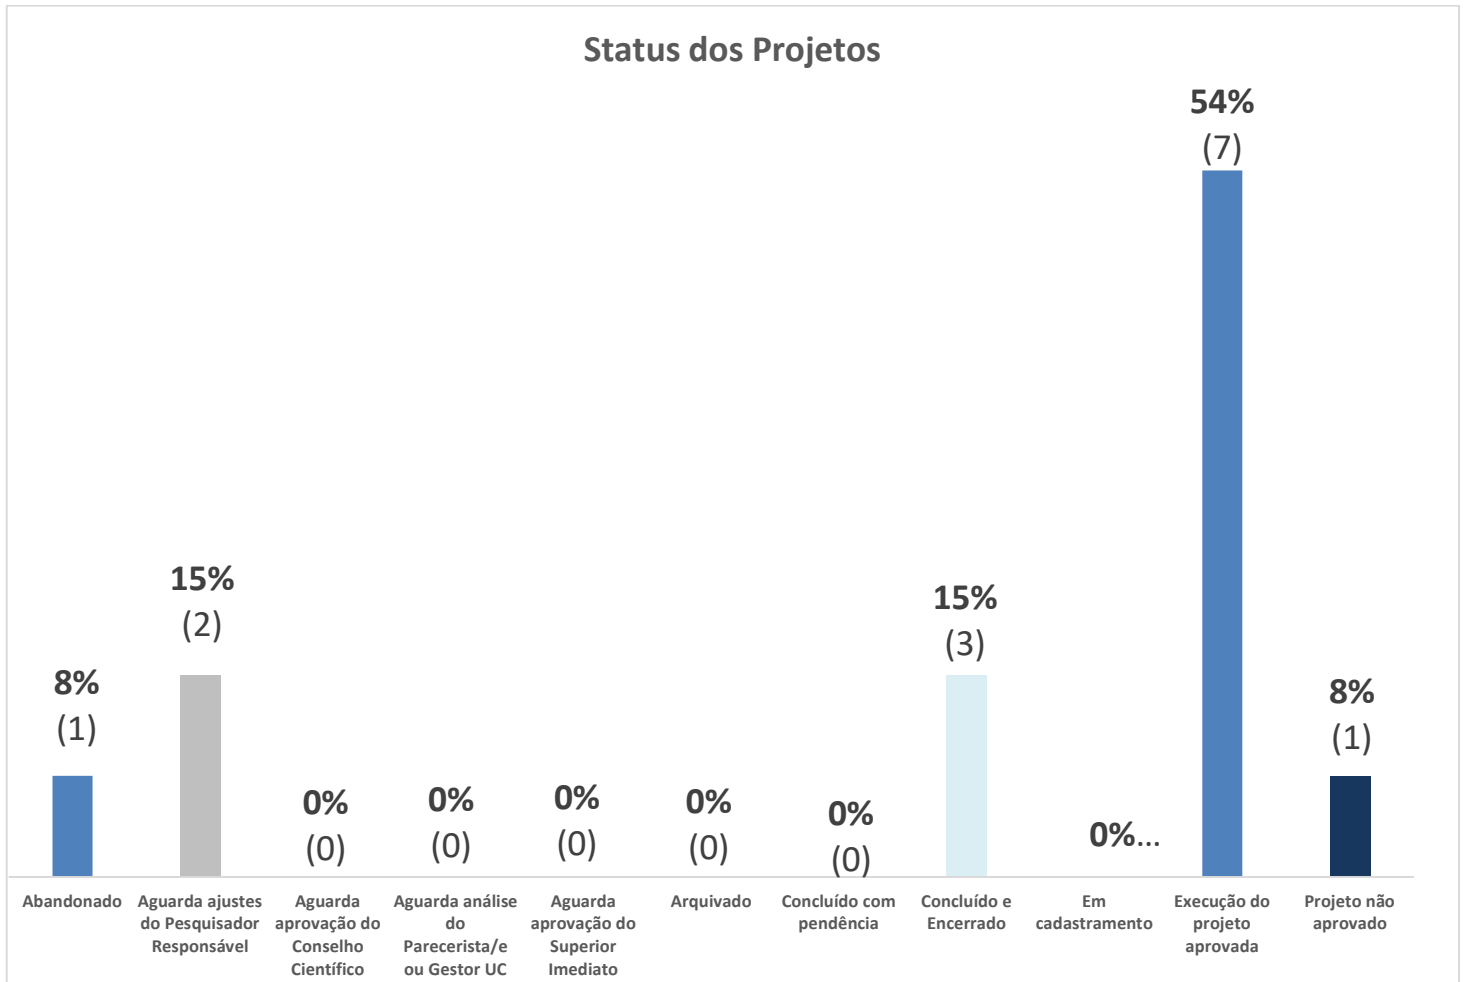

GOVERNO DO ESTADO DE SÃO PAULO
SECRETARIA DE MEIO AMBIENTE, INFRAESTRUTURA E LOGÍSTICA

Instituto de Pesquisas Ambientais

Gráfico 1 – Relação de Servidores por Projetos de Pesquisas na Plataforma CadGP (09 Pesquisadores x 19 Demais Carreiras) - Março/2024

GOVERNO DO ESTADO DE SÃO PAULO
SECRETARIA DE MEIO AMBIENTE, INFRAESTRUTURA E LOGÍSTICA

Instituto de Pesquisas Ambientais

Gráfico 2 – Número de Projetos de Pesquisa Internos x Projeto Mistos na Plataforma CadGP - Março/2024

Gráfico 3 – Número de Projetos Migrados x Projetos Iniciados na Plataforma CadGP - Março/2024

Gráfico 4 – Status dos Projetos de Pesquisas na Plataforma CadGP - Março/2024

Dúvidas e sugestões

Para dúvidas relacionadas ao uso do CadGP, entre em contato pelo e-mail: