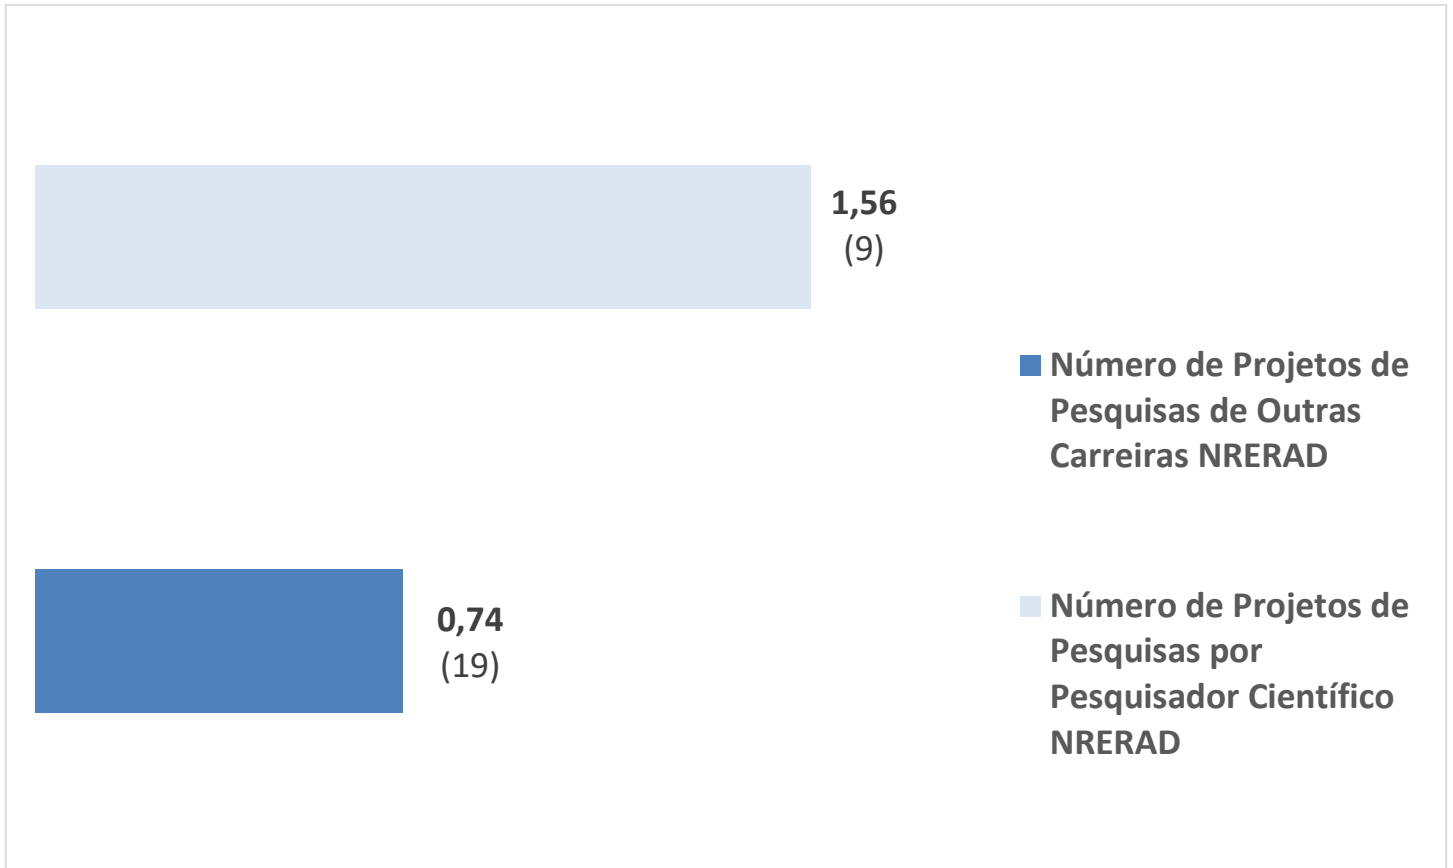

GOVERNO DO ESTADO DE SÃO PAULO
SECRETARIA DE MEIO AMBIENTE, INFRAESTRUTURA E LOGÍSTICA

Instituto de Pesquisas Ambientais

Gráfico 1 – Relação de Servidores por Projetos de Pesquisas na Plataforma CadGP (09 Pesquisadores x 19 Demais Carreiras) - Março/2024