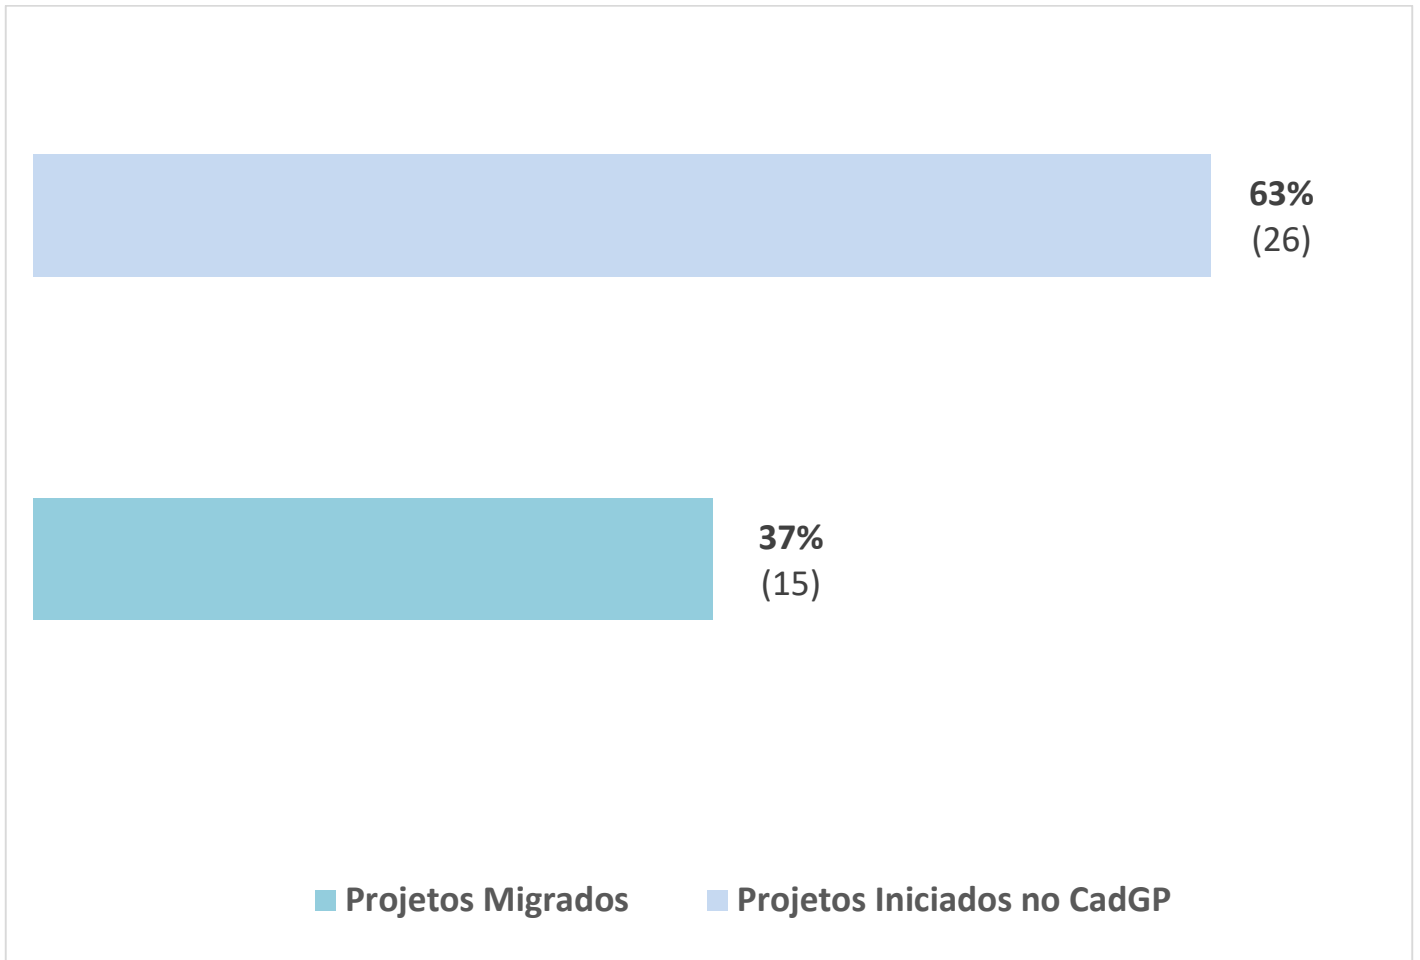

GOVERNO DO ESTADO DE SÃO PAULO
SECRETARIA DE MEIO AMBIENTE, INFRAESTRUTURA E LOGÍSTICA

Instituto de Pesquisas Ambientais

Gráfico 1 – Relação de Servidores por Projetos de Pesquisas na Plataforma CadGP (21 Pesquisadores x 21 Demais Carreiras) - Março/2024

GOVERNO DO ESTADO DE SÃO PAULO
SECRETARIA DE MEIO AMBIENTE, INFRAESTRUTURA E
LOGÍSTICA

Instituto de Pesquisas Ambientais

Gráfico 2 – Número de Projetos de Pesquisa Internos x Projeto Mistos na Plataforma CadGP - Março/2024

Gráfico 3 – Número de Projetos Migrados x Projetos Iniciados na Plataforma CadGP - Março/2024

Gráfico 4 – Status dos Projetos de Pesquisas na Plataforma CadGP - Março/2024

Dúvidas e sugestões

Para dúvidas relacionadas ao uso do CadGP, entre em contato pelo e-mail: