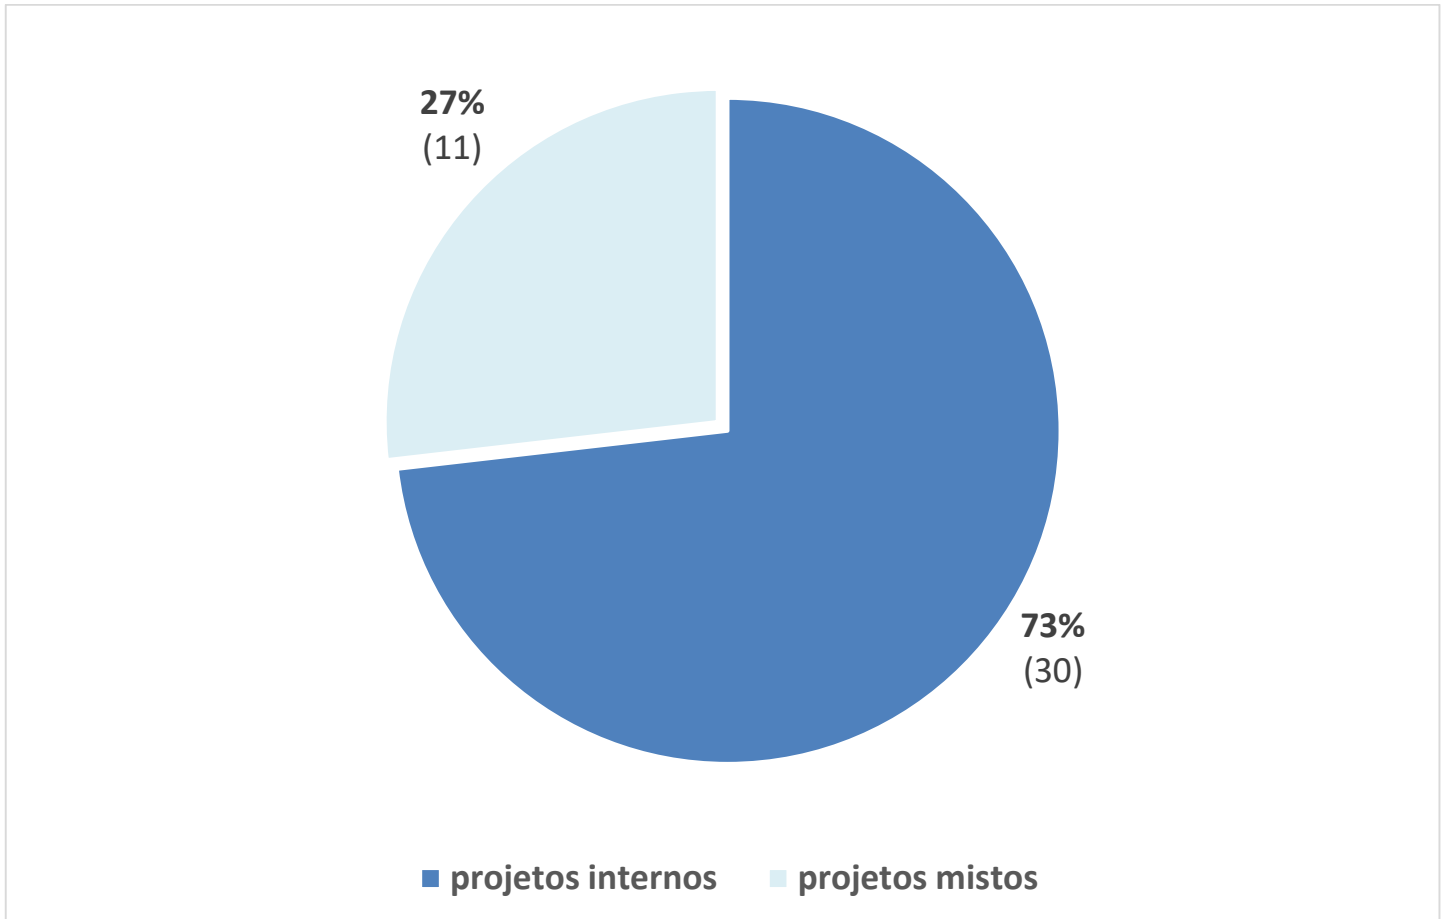

GOVERNO DO ESTADO DE SÃO PAULO
SECRETARIA DE MEIO AMBIENTE, INFRAESTRUTURA E LOGÍSTICA

Instituto de Pesquisas Ambientais

Gráfico 1 – Relação de Servidores por Projetos de Pesquisas na Plataforma CadGP (21 Pesquisadores x 21 Demais Carreiras) - Março/2024

GOVERNO DO ESTADO DE SÃO PAULO
SECRETARIA DE MEIO AMBIENTE, INFRAESTRUTURA E
LOGÍSTICA

Instituto de Pesquisas Ambientais

Gráfico 2 – Número de Projetos de Pesquisa Internos x Projeto Mistos na Plataforma CadGP - Março/2024

Gráfico 3 – Número de Projetos Migrados x Projetos Iniciados na Plataforma CadGP - Março/2024

Gráfico 4 – Status dos Projetos de Pesquisas na Plataforma CadGP - Março/2024

Dúvidas e sugestões

Para dúvidas relacionadas ao uso do CadGP, entre em contato pelo e-mail: