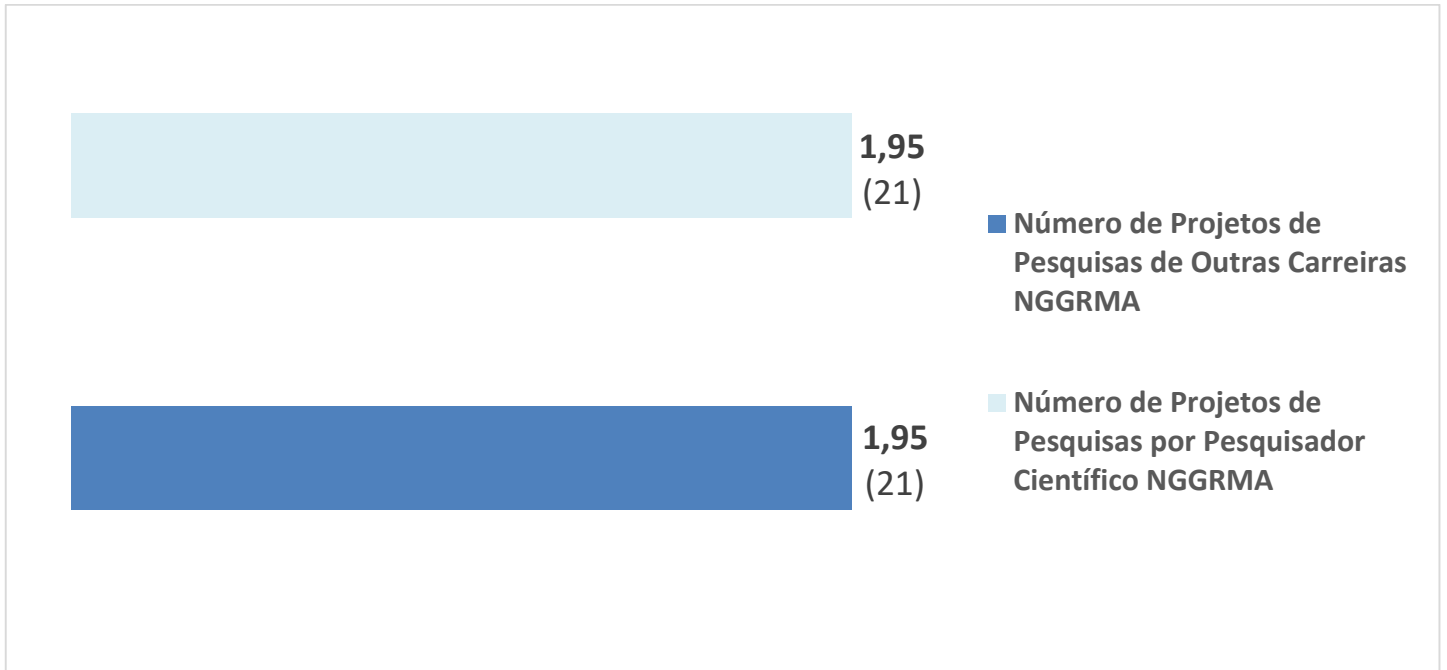

GOVERNO DO ESTADO DE SÃO PAULO
SECRETARIA DE MEIO AMBIENTE, INFRAESTRUTURA E LOGÍSTICA

Instituto de Pesquisas Ambientais

Gráfico 1 – Relação de Servidores por Projetos de Pesquisas na Plataforma CadGP (21 Pesquisadores x 21 Demais Carreiras) - Março/2024