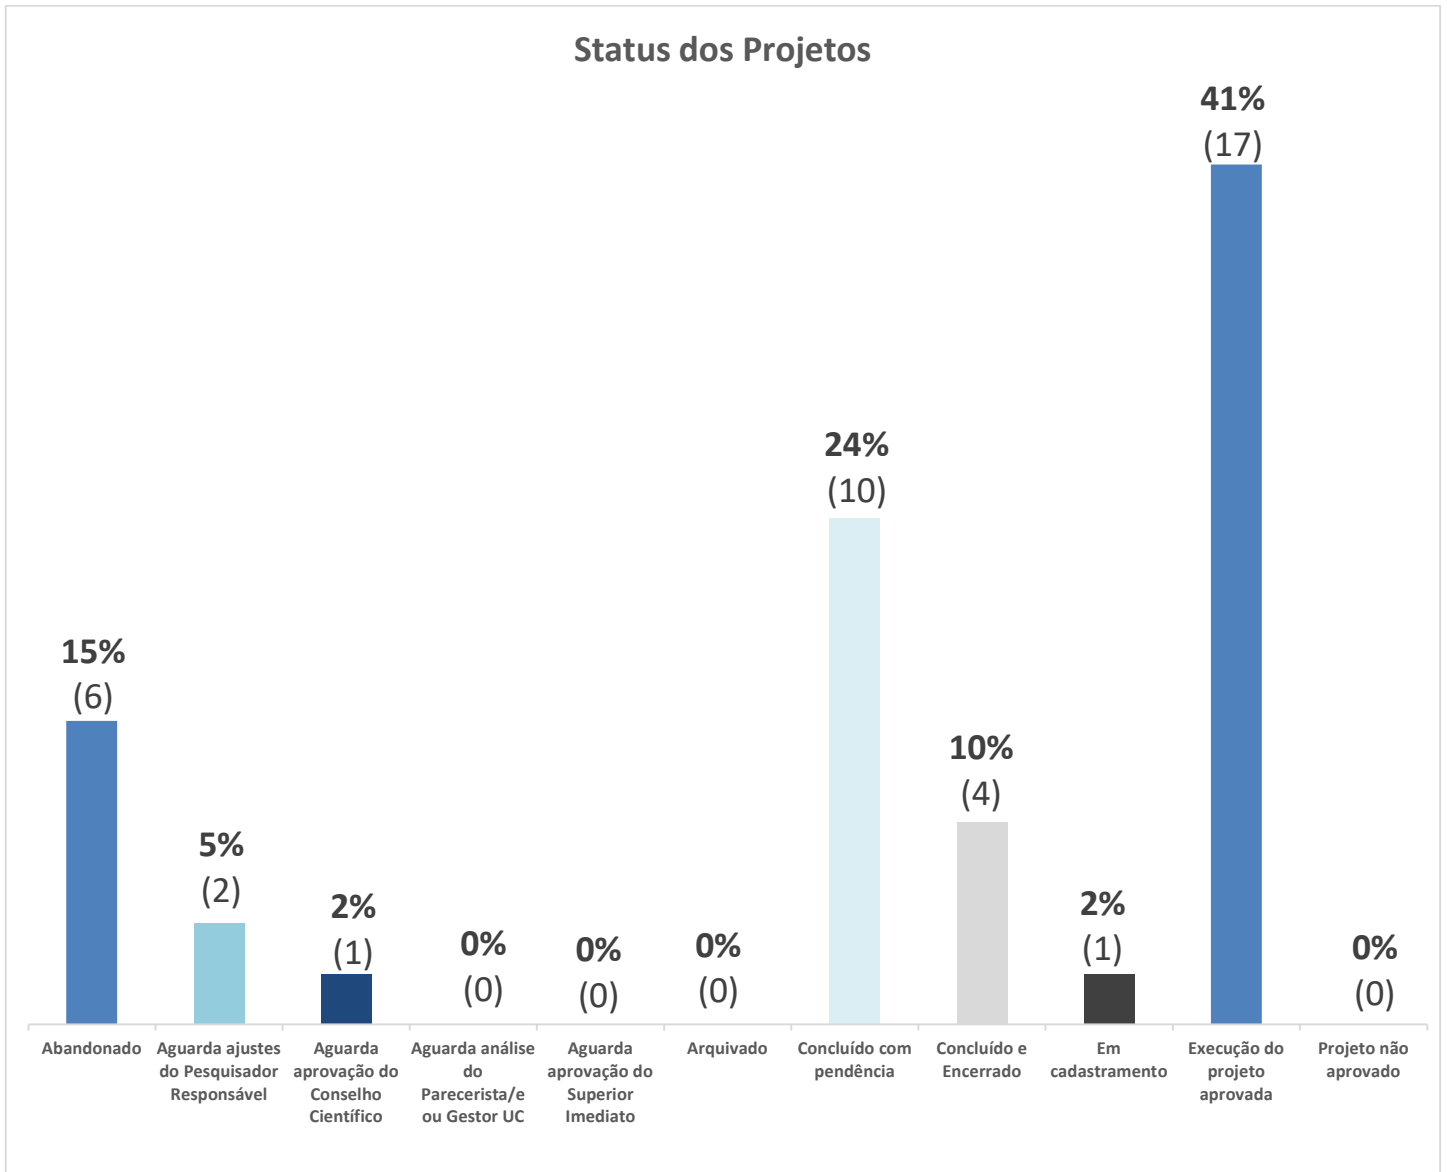

GOVERNO DO ESTADO DE SÃO PAULO
SECRETARIA DE MEIO AMBIENTE, INFRAESTRUTURA E LOGÍSTICA

Instituto de Pesquisas Ambientais

Gráfico 1 – Relação de Servidores por Projetos de Pesquisas na Plataforma CadGP (21 Pesquisadores x 21 Demais Carreiras) - Março/2024

GOVERNO DO ESTADO DE SÃO PAULO
SECRETARIA DE MEIO AMBIENTE, INFRAESTRUTURA E
LOGÍSTICA

Instituto de Pesquisas Ambientais

Gráfico 2 – Número de Projetos de Pesquisa Internos x Projeto Mistos na Plataforma CadGP - Março/2024

Gráfico 3 – Número de Projetos Migrados x Projetos Iniciados na Plataforma CadGP - Março/2024

Gráfico 4 – Status dos Projetos de Pesquisas na Plataforma CadGP - Março/2024

Dúvidas e sugestões

Para dúvidas relacionadas ao uso do CadGP, entre em contato pelo e-mail: