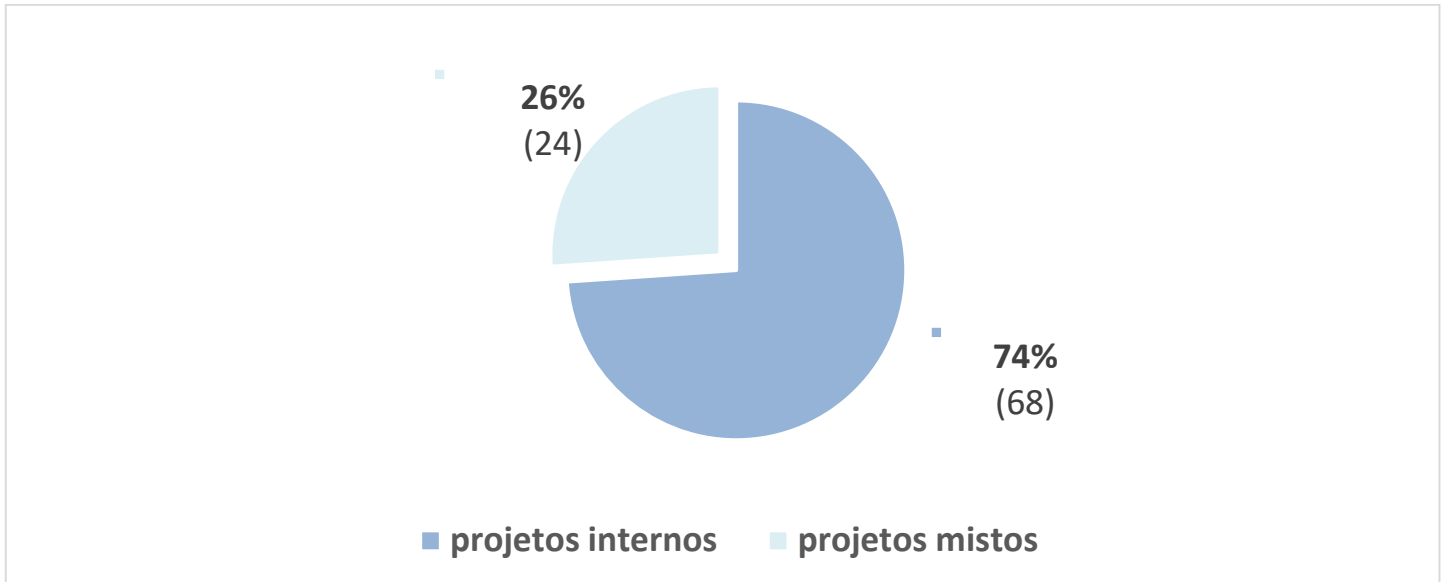

GOVERNO DO ESTADO DE SÃO PAULO
SECRETARIA DE MEIO AMBIENTE, INFRAESTRUTURA E LOGÍSTICA

Instituto de Pesquisas Ambientais

Gráfico 2 – Número de Projetos de Pesquisa Internos x Projeto Mistos na Plataforma CadGP - Março/2024