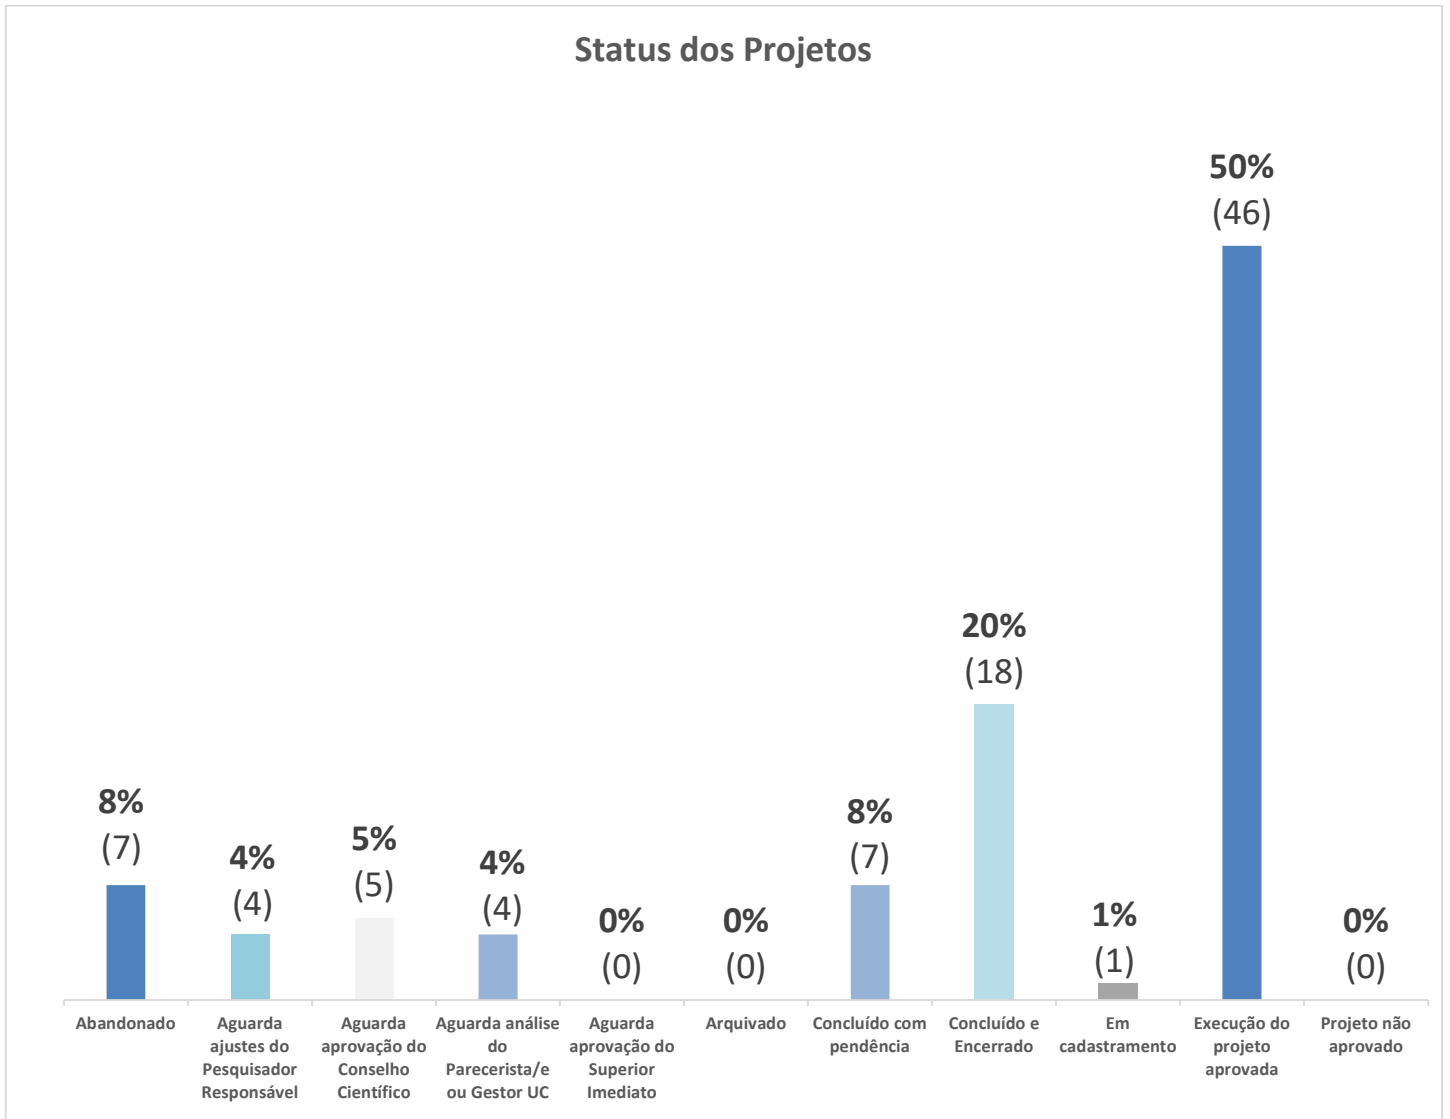

GOVERNO DO ESTADO DE SÃO PAULO
SECRETARIA DE MEIO AMBIENTE, INFRAESTRUTURA E LOGÍSTICA

Instituto de Pesquisas Ambientais

Gráfico 1 – Relação de Servidores por Projetos de Pesquisas na Plataforma CadGP (70 Pesquisadores x 110 Demais Carreiras) - Março/2024

GOVERNO DO ESTADO DE SÃO PAULO
SECRETARIA DE MEIO AMBIENTE, INFRAESTRUTURA E LOGÍSTICA

Instituto de Pesquisas Ambientais

Gráfico 2 – Número de Projetos de Pesquisa Internos x Projeto Mistos na Plataforma CadGP - Março/2024

Gráfico 3 – Número de Projetos Migrados x Projetos Iniciados na Plataforma CadGP - Março/2024

Gráfico 4 – Status dos Projetos de Pesquisas na Plataforma CadGP - Março/2024

Dúvidas e sugestões

Para dúvidas relacionadas ao uso do CadGP, entre em contato pelo e-mail: