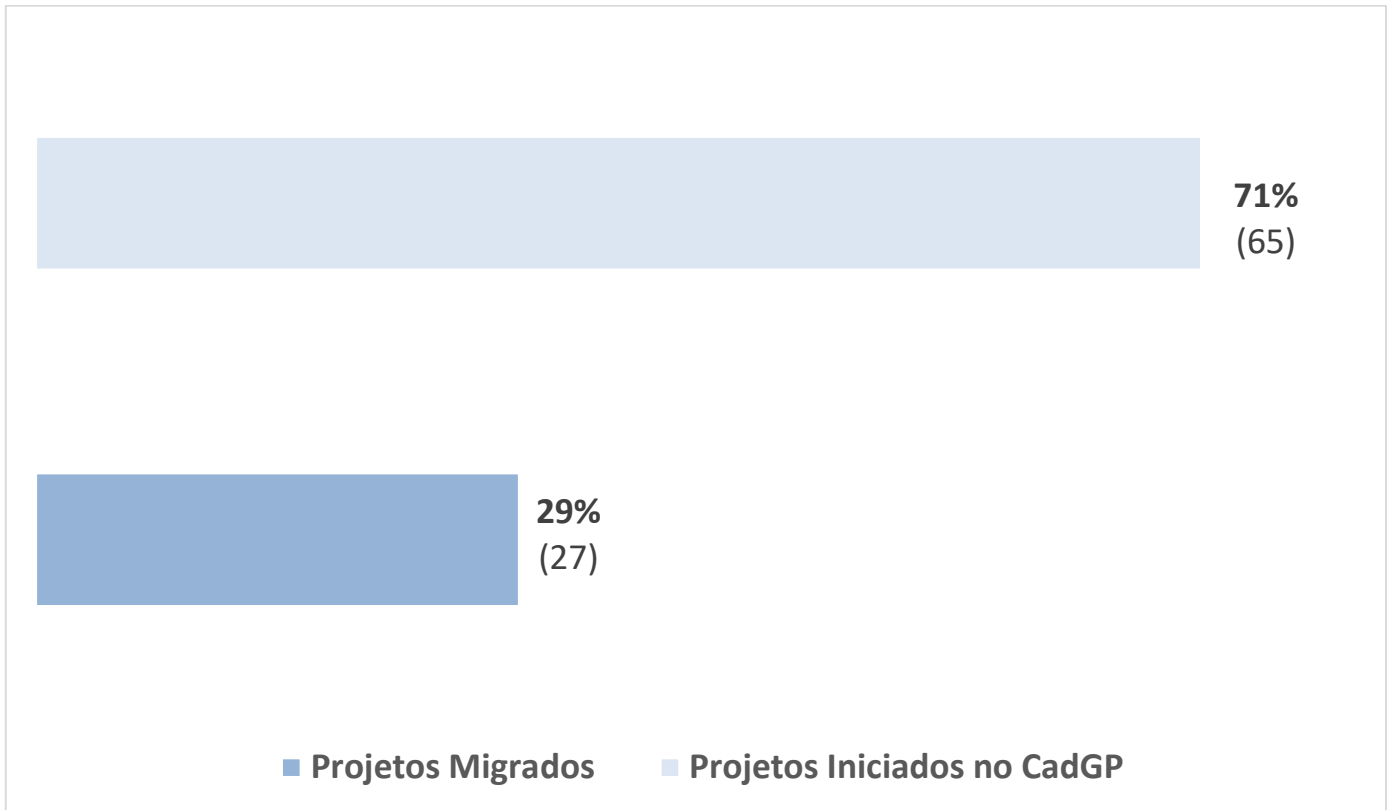

GOVERNO DO ESTADO DE SÃO PAULO
SECRETARIA DE MEIO AMBIENTE, INFRAESTRUTURA E LOGÍSTICA

Instituto de Pesquisas Ambientais

Gráfico 1 – Relação de Servidores por Projetos de Pesquisas na Plataforma CadGP (70 Pesquisadores x 110 Demais Carreiras) - Março/2024

GOVERNO DO ESTADO DE SÃO PAULO
SECRETARIA DE MEIO AMBIENTE, INFRAESTRUTURA E LOGÍSTICA

Instituto de Pesquisas Ambientais

Gráfico 2 – Número de Projetos de Pesquisa Internos x Projeto Mistos na Plataforma CadGP - Março/2024

Gráfico 3 – Número de Projetos Migrados x Projetos Iniciados na Plataforma CadGP - Março/2024

Gráfico 4 – Status dos Projetos de Pesquisas na Plataforma CadGP - Março/2024

Dúvidas e sugestões

Para dúvidas relacionadas ao uso do CadGP, entre em contato pelo e-mail: