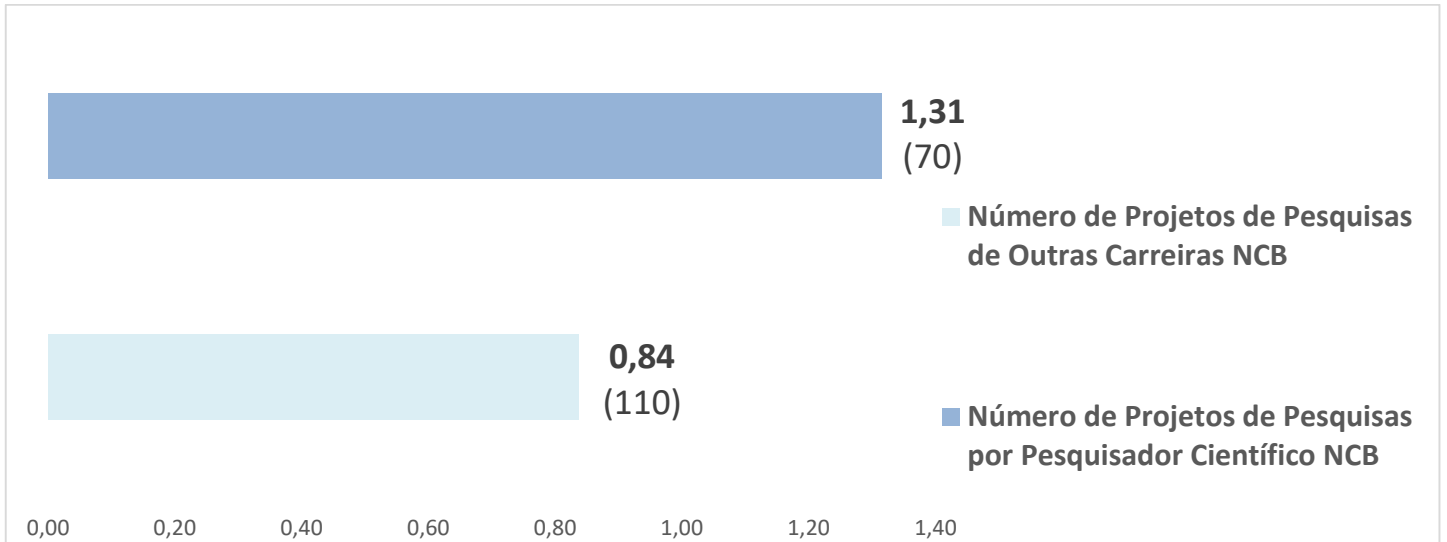

GOVERNO DO ESTADO DE SÃO PAULO
SECRETARIA DE MEIO AMBIENTE, INFRAESTRUTURA E LOGÍSTICA

Instituto de Pesquisas Ambientais

Gráfico 1 – Relação de Servidores por Projetos de Pesquisas na Plataforma CadGP (70 Pesquisadores x 110 Demais Carreiras) - Março/2024