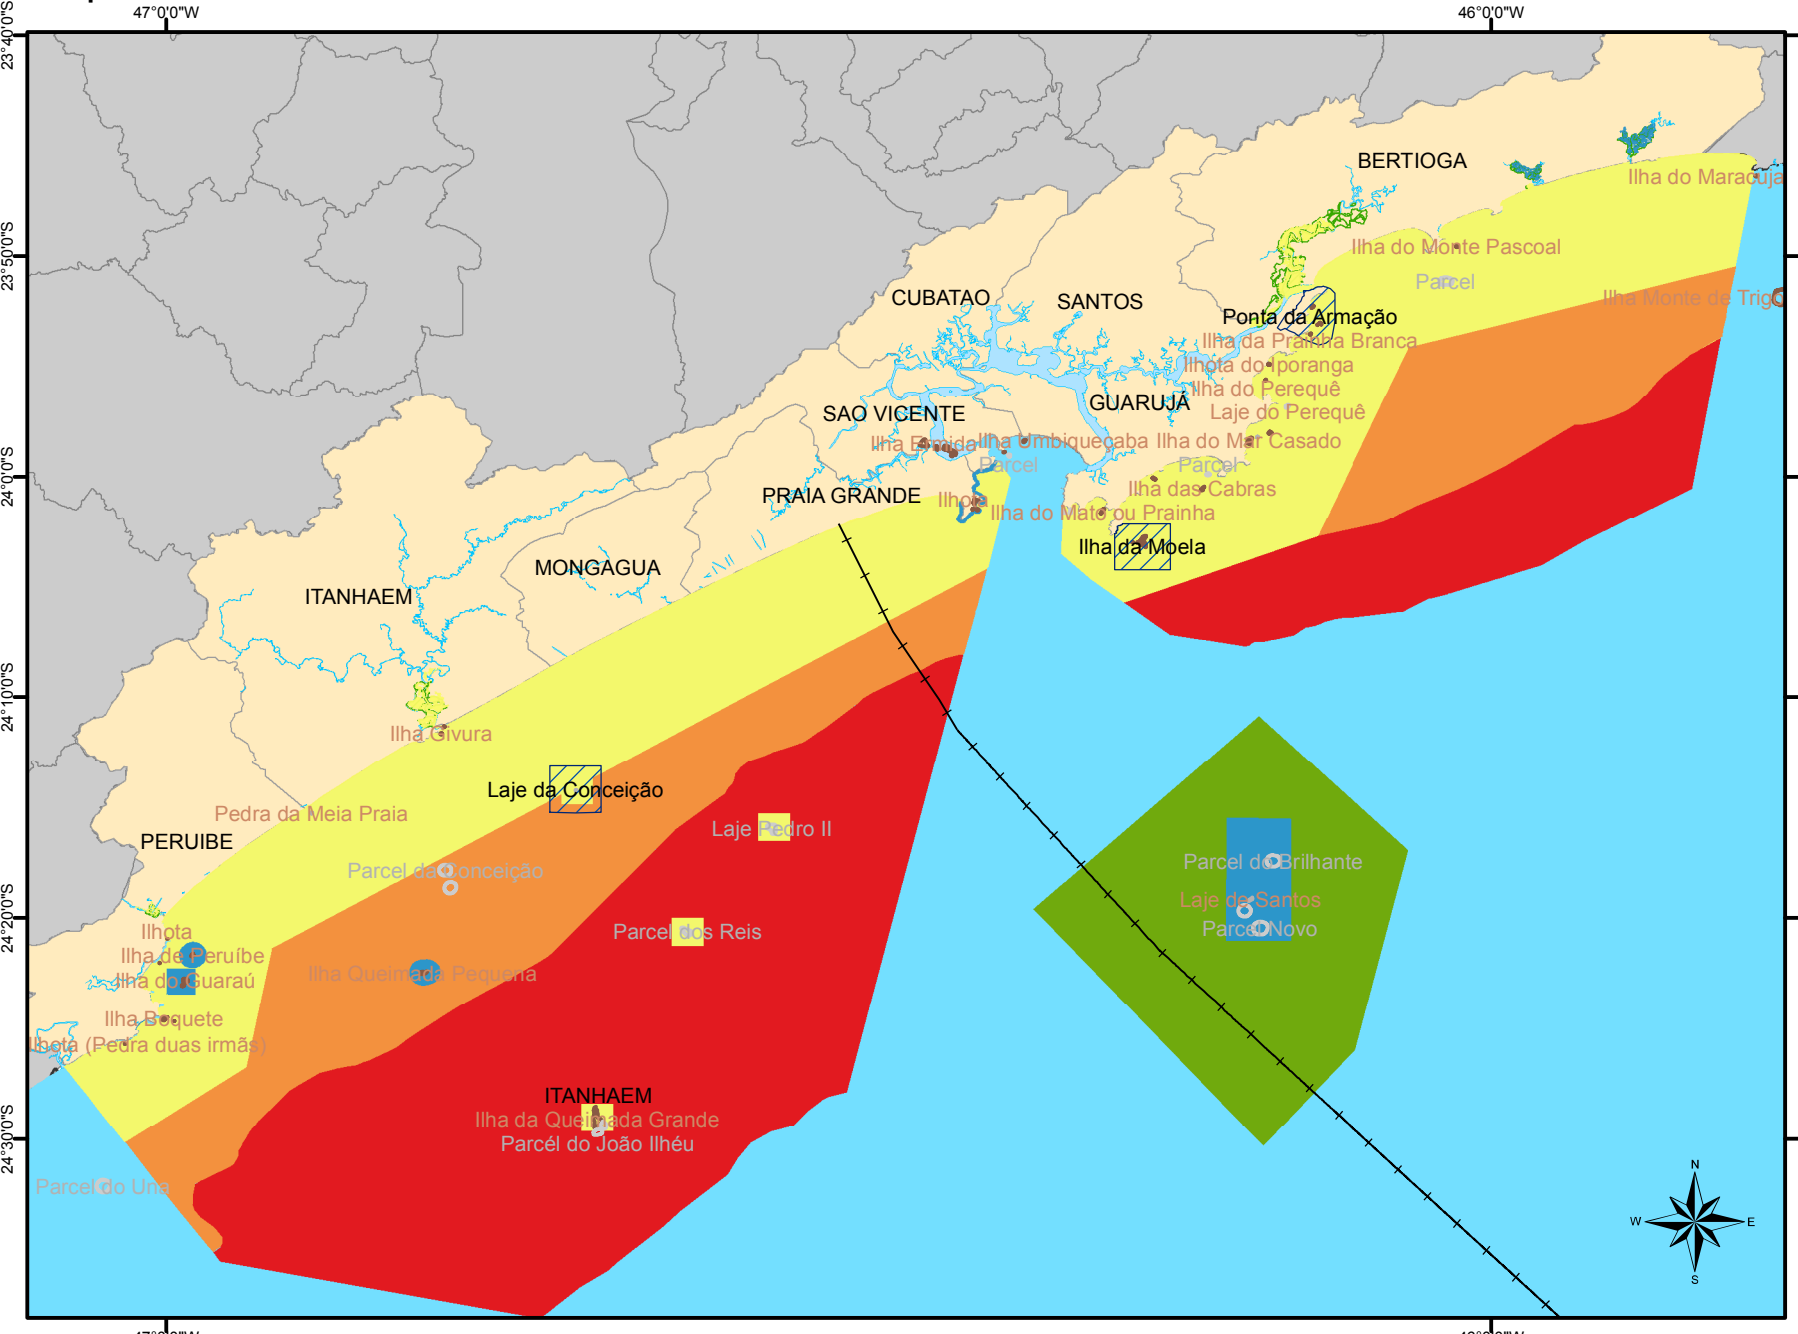

# Proposta de Zoneamento da APA Marinha do Litoral Centro de São Paulo

**Legenda**

- Limites da APAM Litoral Centro
- Municípios\_Baixada\_Santista
- Recorte\_marinho
- Municípios\_Sao\_Paulo
- Brasil\_Estados
- Gasodutos
- Ilhas e Ilhotas
- Lajes e Parcéis
- AMES
- Manguezais
- Principais Rios

**Zonas**

- ZPE
- ZPGBio
- ZUBE
- ZUE
- ZUI

Proj. Transversa de Mercator (UTM) Meridiano Central -45 Zona 23 Sul.  
 Datum: Sistema de Referência Geocêntrico para as Américas (SIRGAS 2000).  
 Org. Anne Karoline de Oliveira - NPM- Fundação Florestal.  
 Setembro de 2018.